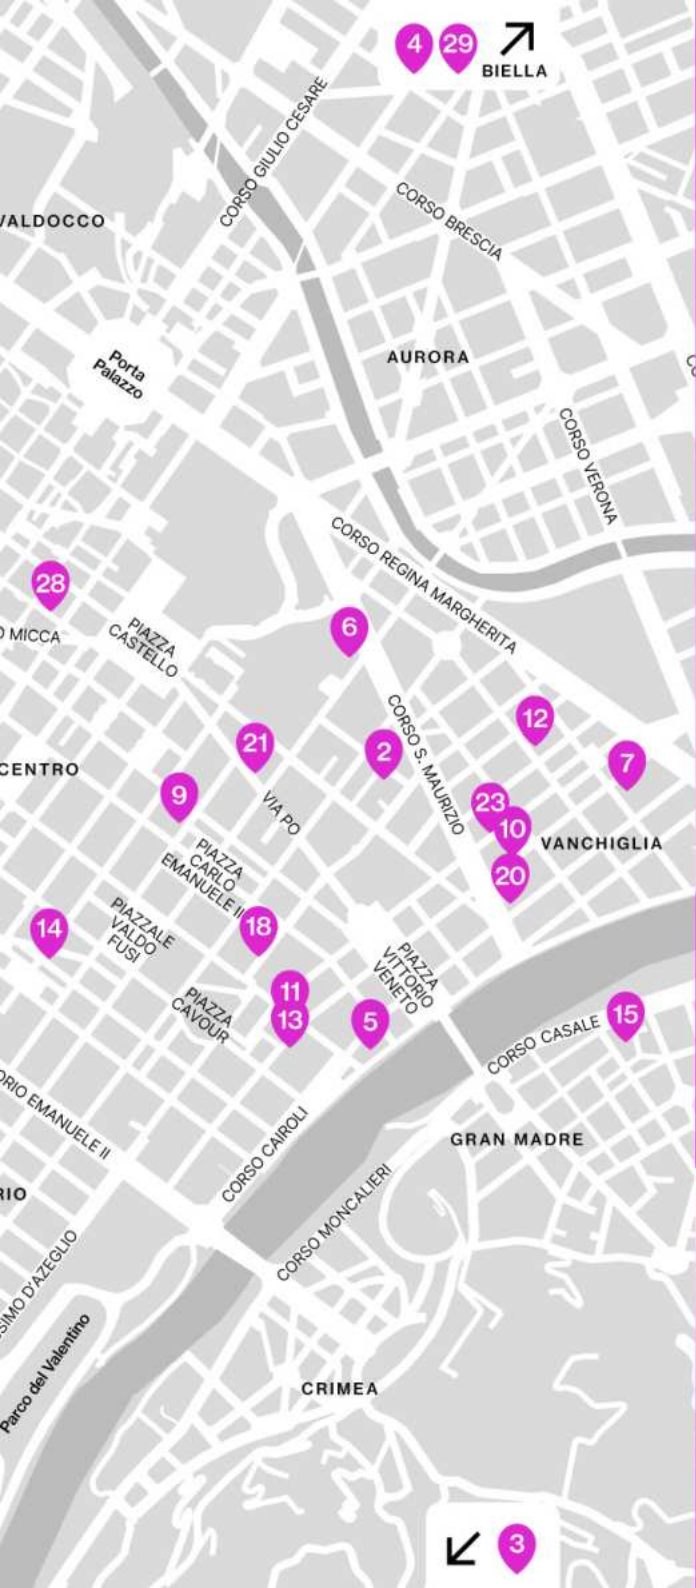

EXHIBI .TO

19-21
SETTEMBRE

OPEN
GALLERY
WEEKEND
2024

- 1 ARTEMPORARY**
— Via Sacchi 42/i
- 2 Associazione Recontemporary**
— Via Gaudenzio Ferrari 12B
- 3 Biblioteca Civica “Antonio Arduino”**
— Via Cavour 31 Moncalieri (TO)
- 4 BI-BOx Art Space**
— Via Italia 38 Biella
- 5 Biasutti & Biasutti ^A**
— Via Alfonso Bonafous 7/L
- 6 Circolo degli Artisti di Torino**
— Corso San Maurizio 6
- 7 CSA Farm Gallery ^A**
— Via Vanchiglia 36
- 8 Galleria del Museo d'Arte Urbana**
— via Rocciamelone 7/C
- 9 DR Fake Cabinet**
— Via San Francesco da Paola 12/D
- 10 Febo & Dafne**
— Via Vanchiglia 16 interno cortile
- 11 Galleria La Rocca sas di Giannetti B&C**
— Via della Rocca 4
- 12 Galleria Moitre ^{A C}**
— Via Santa Giulia 37 bis

- 13 Galleria Roccatre ^A**
— Via della Rocca 3b
- 14 Galleria Umberto Benappi ^A**
— Via Andrea Doria 10
- 15 Gliacrobati ^C**
— Via Luigi Ornato 4
- 16 Gilistra – Arte Giapponese**
— Corso Duca degli Abruzzi 74
- 17 La Via Lattea**
— Via Peyron 17/F
- 18 Le Rosine – Polo artistico e culturale**
— Via delle Rosine, 11
- 19 Malinpensa Galleria d'Arte by La Telaccia ^A**
— Corso Inghilterra 51
- 20 metroquadro ^{A C}**
— Corso San Maurizio 73/F
- 21 Nisba Studio**
— Via Po 25 (interno cortile)
- 22 Ottofinestre**
— Via Saluzzo 88
- 23 Quartz Studio**
— Via Giulia di Barolo 18/D
- 24 Riccardo Costantini**
— Via Goito 8
- 25 Sant'Agostino Galleria d'Arte**
— Corso Tassoni 56

- 26 S.M. Galleria – Piazza dell'Arte Torino**
— Via Druento 30
- 27 Tucci Russo Chambres d'Art**
— Via Davide Bertolotti 2
- 28 Weber & Weber**
— Via San Tommaso 7
- 29 Woolbridge Gallery**
— Via Salita di Riva 3 Biella

^A → associata ANGAMC

^C → associata COLLA

19-21
SET
TEMBRE

OPEN
GALLERY
WEEKEND
2024

EXHIBI.TO ONE 4 EDIZIONE 4 EDIZIONE 4 EDIZIONE 4 EDIZIONE 4