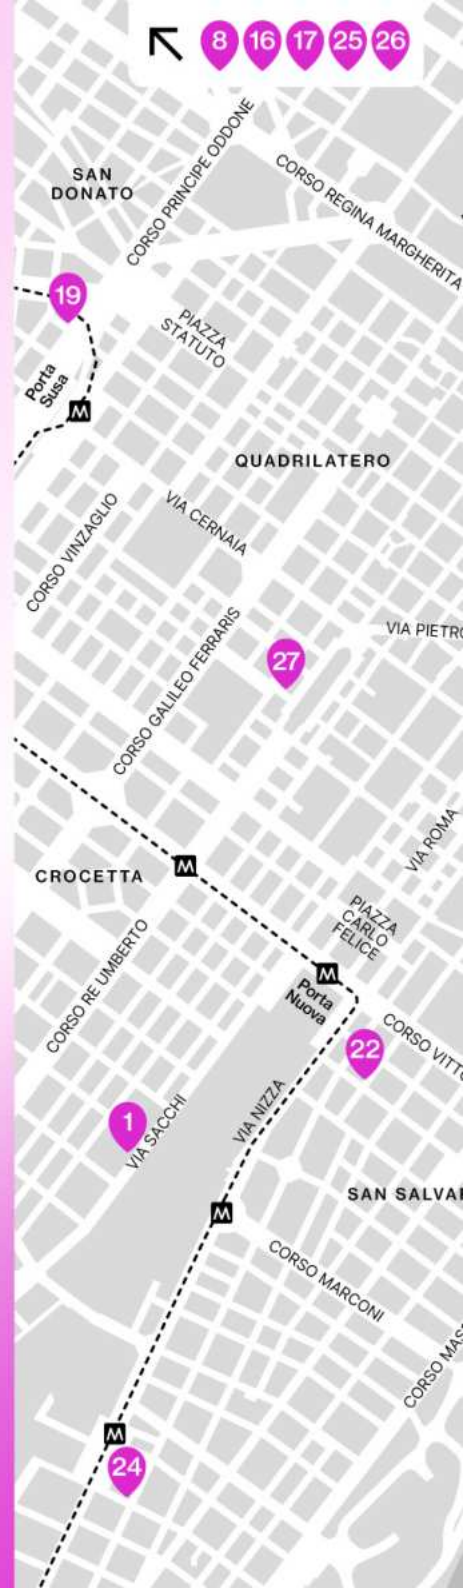

EXHIBI .TO

19-21
SETTEMBRE

OPEN
GALLERY
WEEKEND
2024

- 1 ARTEMPORARY**
— Via Sacchi 42/i
- 2 Associazione Recontemporary**
— Via Gaudenzio Ferrari 12B
- 3 Biblioteca Civica “Antonio Arduino”**
— Via Cavour 31 Moncalieri (TO)
- 4 BI-BOx Art Space**
— Via Italia 38 Biella
- 5 Biasutti & Biasutti ^A**
— Via Alfonso Bonafous 7/L
- 6 Circolo degli Artisti di Torino**
— Corso San Maurizio 6
- 7 CSA Farm Gallery ^A**
— Via Vanchiglia 36
- 8 Galleria del Museo d'Arte Urbana**
— via Rocciamelone 7/C
- 9 DR Fake Cabinet**
— Via San Francesco da Paola 12/D
- 10 Febo & Dafne**
— Via Vanchiglia 16 interno cortile
- 11 Galleria La Rocca sas di Giannetti B&C**
— Via della Rocca 4
- 12 Galleria Moitre ^{A C}**
— Via Santa Giulia 37 bis

- 13 Galleria Roccatre ^A**
— Via della Rocca 3b
- 14 Galleria Umberto Benappi ^A**
— Via Andrea Doria 10
- 15 Gliacrobati ^C**
— Via Luigi Ornato 4
- 16 Gilistra – Arte Giapponese**
— Corso Duca degli Abruzzi 74
- 17 La Via Lattea**
— Via Peyron 17/F
- 18 Le Rosine – Polo artistico e culturale**
— Via delle Rosine, 11
- 19 Malinpensa Galleria d'Arte by La Telaccia ^A**
— Corso Inghilterra 51
- 20 metroquadro ^{A C}**
— Corso San Maurizio 73/F
- 21 Nisba Studio**
— Via Po 25 (interno cortile)
- 22 Ottofinestre**
— Via Saluzzo 88
- 23 Quartz Studio**
— Via Giulia di Barolo 18/D
- 24 Riccardo Costantini**
— Via Goito 8
- 25 Sant'Agostino Galleria d'Arte**
— Corso Tassoni 56

- 26 S.M. Galleria – Piazza dell'Arte Torino**
— Via Druento 30
- 27 Tucci Russo Chambres d'Art**
— Via Davide Bertolotti 2
- 28 Weber & Weber**
— Via San Tommaso 7
- 29 Woolbridge Gallery**
— Via Salita di Riva 3 Biella

^A → associata ANGAMC

^C → associata COLLA

19-21
SET
TEMBRE

OPEN
GALLERY
WEEKEND
2024

EXHIBI.TO ONE 4 EDIZIONE 4 EDIZIONE 4 EDIZIONE 4 EDIZIONE 4